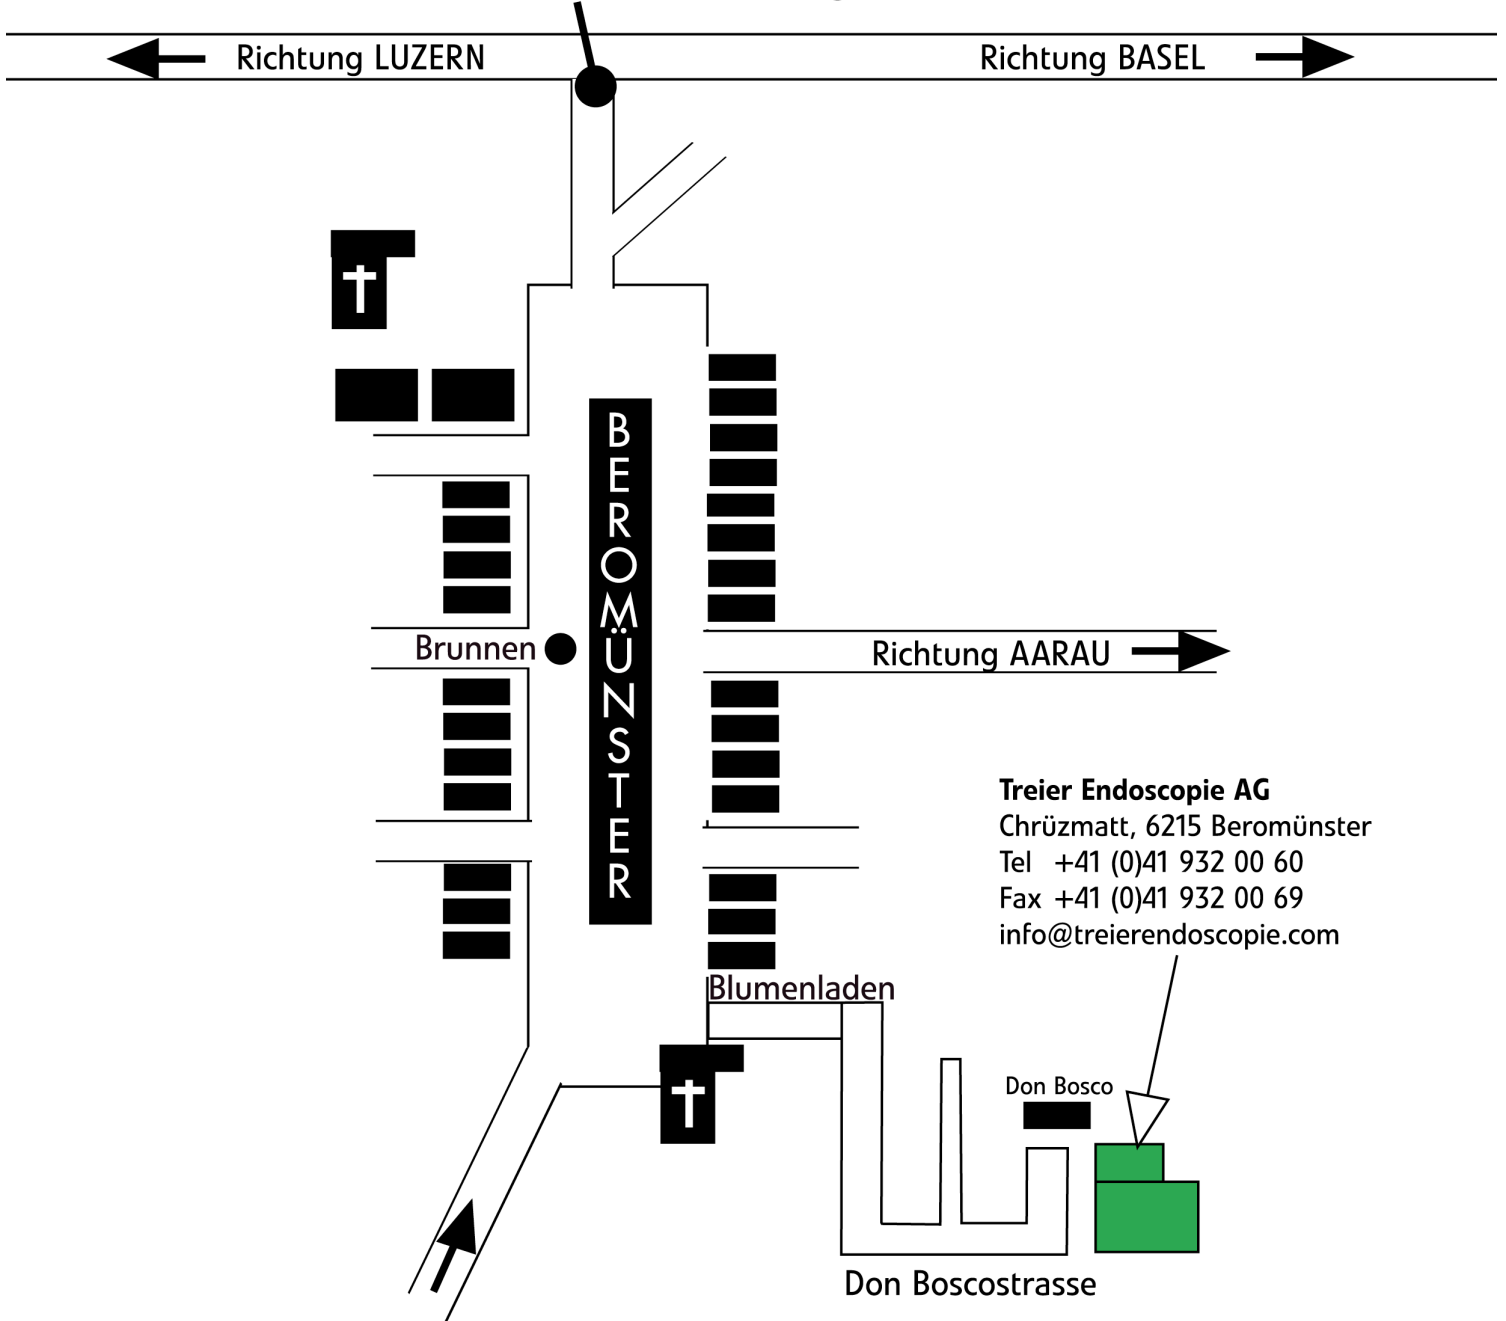

Autobahn A2, Ausfahrt **SURSEE**
via Schenkon, Tannberg, Beromünster

Treier Endoscopie AG
Chrüz matt, 6215 Beromünster
Tel +41 (0)41 932 00 60
Fax +41 (0)41 932 00 69
info@treierendoscopie.com

Autobahn A2, Ausfahrt **SEMPACH**
via Hildisrieden, Gormund, Neudorf